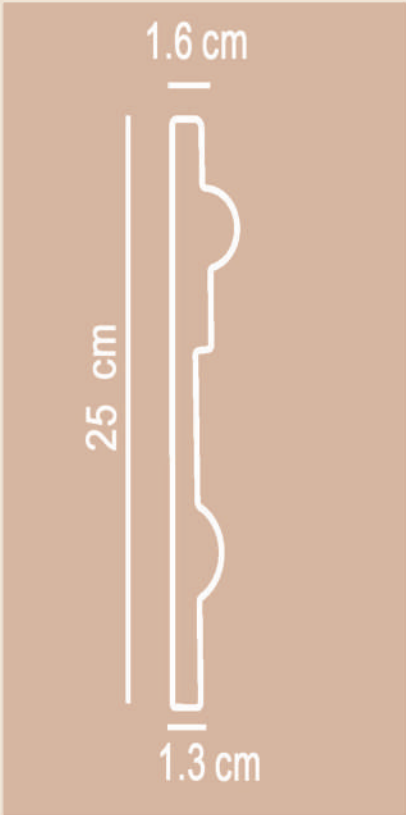

LV6

الفوم الخارجى (يستخدم بالداخل وللواجهات)

LV5

55 cm

60 cm

105 cm

2.6 cm

13.5 cm

1.5 cm

LV 6

245 cm

17 cm

2 cm

1.5 cm

LV 2