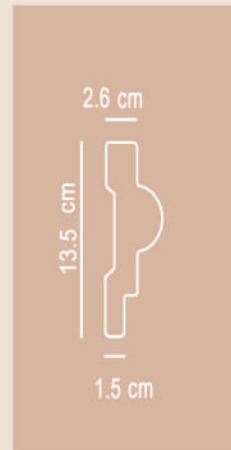

skirting

Past the Edge Between
Walls & Floor

SK 03 Decorations foam

SK 04 Decorations foam

LV1

LV2

LV 4

LV5

LV6

الفوم الخارجى (يستخدم بالداخل وللواجهات)

LV5

55 cm

60 cm

105 cm

2.6 cm

13.5 cm

1.5 cm

LV 6

245 cm

17 cm

2 cm

1.5 cm

LV 2