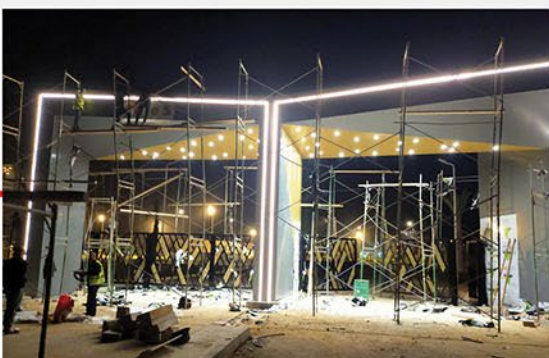

• KENOZ EGYPT FACTORY •

• El Galala • 2021-2022 • 4300m2