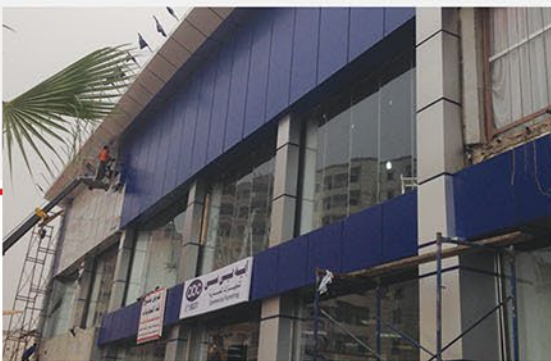

• **ABC COMPANY** •

• Gesr El Suez - Cairo • 2017 • 1200m2