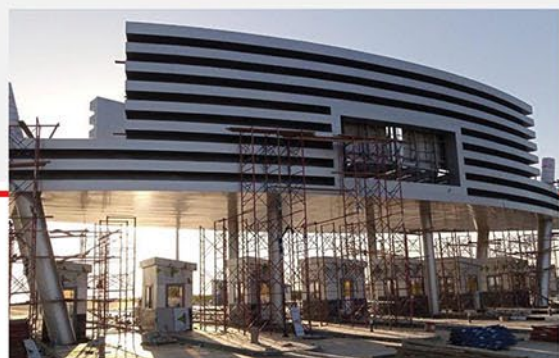

• 4 Branches • 2020-2022 • 900m2

• **RAS SADR ROAD TOLL GATES** •

• Ras Sadr Road • 2021-2022 • 6500m2

• EL ALAMEIN INTERNATIONAL AIRPORT •

• El Alamein • 2021 • 3700m2

• TRANSPORTATION OFFICERS HOUSE •

• Nile Corniche • 2020-2021 • 3100m2